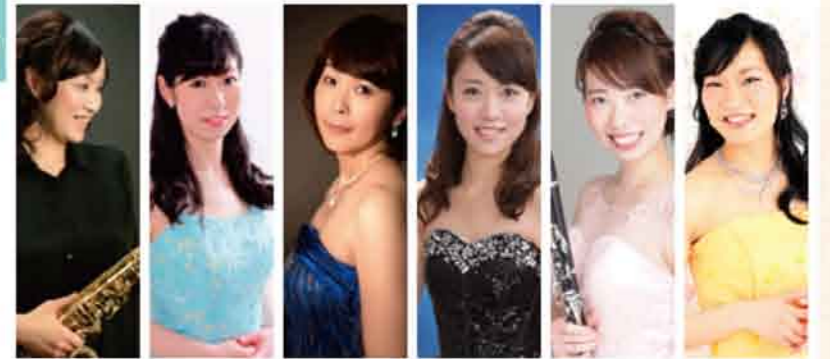

今月の催し物  
**ロビーコンサート**  
 ピアノ・クラリネット・声楽・サクソ

毎月第4日曜日はロビーコンサート

開催日時 **11/25 (日)**  
**14:00開演**

会場 **エントランスロビー** 料金 **無料**

出演 **legare (レガーレ) ~繋ぐ~**  
 片山友絵 (サクソ)、加茂里織 (ピアノ)、川野知子 (ピアノ)、櫻井奈月 (ピアノ)、真崎美紗登 (クラリネット)、松田祐季 (ソプラノ)

第104回 **るみえーる亭**  
**古典芸能の会「琵琶」**  
 楽器体験  
 あります

開催日 **12/16 (日)** ~琵琶の演奏と楽器体験~  
 開演 **14:00開演** (13:30 開場) 出演 **錦心流薩摩琵琶 全国一水会大阪支部のみなさん**

料金 **観覧・参加ともに無料** 会場 **2階: 展示ホール**

**聴く。観る。触れる。古典芸能を体験しよう!**

「るみえーる亭 古典芸能の会」は、大人から子どもまでたくさんの方が気軽に古典芸能を楽しんでいただけるように、出演者の協力のもと、実演と体験のプログラムで開催しています。お誘いあわせの上、ご友人同士、親子・ご家族でぜひご来場ください。