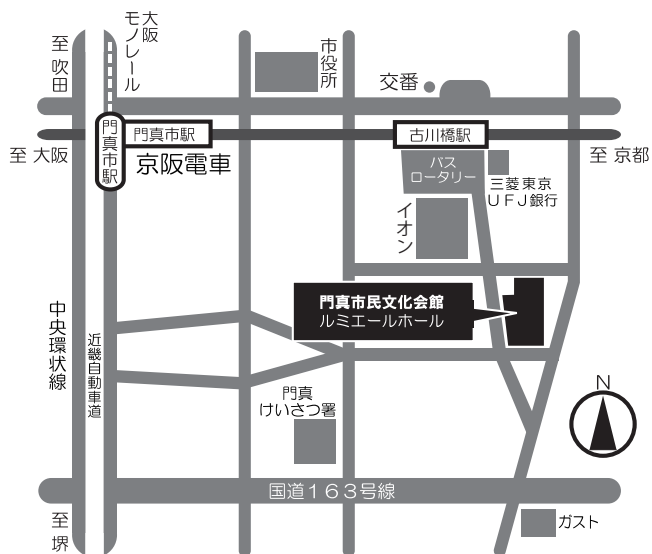

※京阪電車「古川橋駅」下車 南へ徒歩5分
 地下駐車場40台(20分100円、最大1,300円)

※京阪電車「古川橋駅」下車南へ徒歩5分
 ※お車でのご来場はご遠慮願います