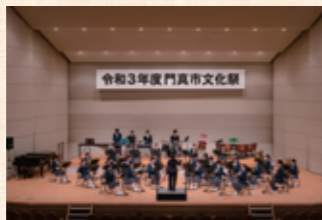

ピックアップイベント Pick Up Events

※新型コロナウイルス感染拡大状況により、変更・中止となる場合があります。
最新情報は各館にお問い合わせいただくか、HP等をご確認ください。

令和4年度 門真市文化祭

11月3日(木・祝)～6日(日)

市民芸能祭

市民の皆様が民舞、和太鼓、よさこい、詩吟などを披露します。

時 11月3日(木・祝)
10:00～15:30(予定)

📍 大ホール

市民創作展

絵画、着付け、生け花、書道、写真など市民の皆様を展示します。

時 11月3日(木・祝)～6日(日)
各日10:00～16:00

📍 エントランスロビー、情報コーナー、展示ホール、レセプションホール

市民音楽祭

バンドから合唱、吹奏楽まで、市民の皆様が様々な演奏を披露します。

時 11月6日(日)
12:00～17:00(予定)

📍 大ホール

お問い合わせ

ルミエールホール ※すべて入場無料です。

プログラムなど
詳細はホームページへ

11月度ロビーコンサート

11月27日(日) 14:00～

出演:今井 麻友美 & 梨栄

11月のロビーコンサートは、ピアノの姉妹デュオ・今井麻友美さんと今井梨栄さんが出演します。ヤマハ音楽教室で数々の入賞を経験するなど実績を積んできた2人。姉妹ならではの息の合った演奏をお楽しみください。

📍 ルミエールホール
1階エントランスロビー