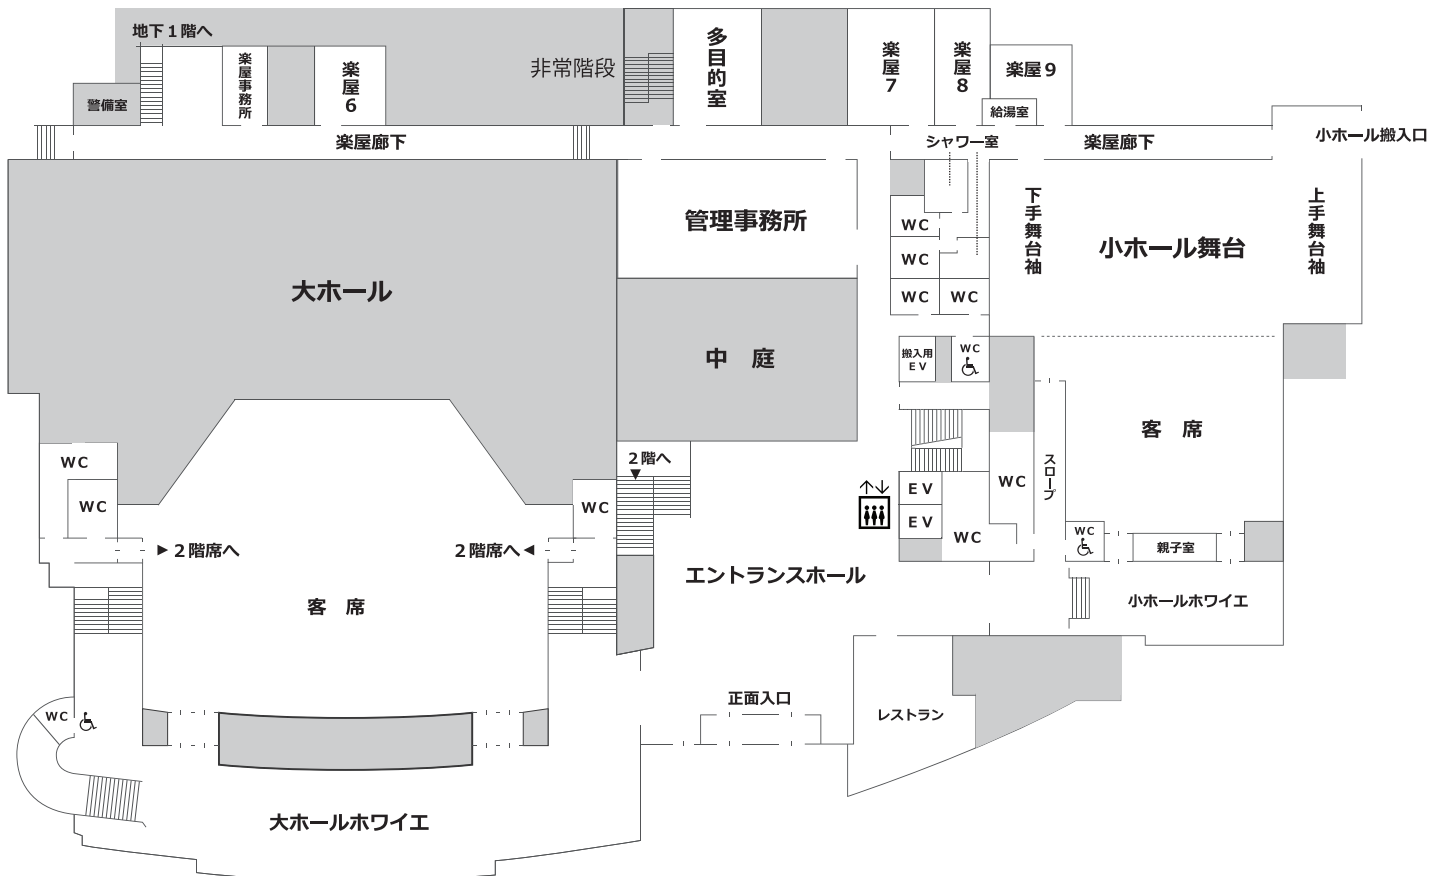

ルミエールホール案内図

B1F

- 地下駐車場高さ制限は1.9m ~ 2.4m
- 大ホール搬入口（幅3.2m 高さ3.0m）

1F

- 小ホール搬入口（幅2.85m 高さ3.0m）

2F

3F