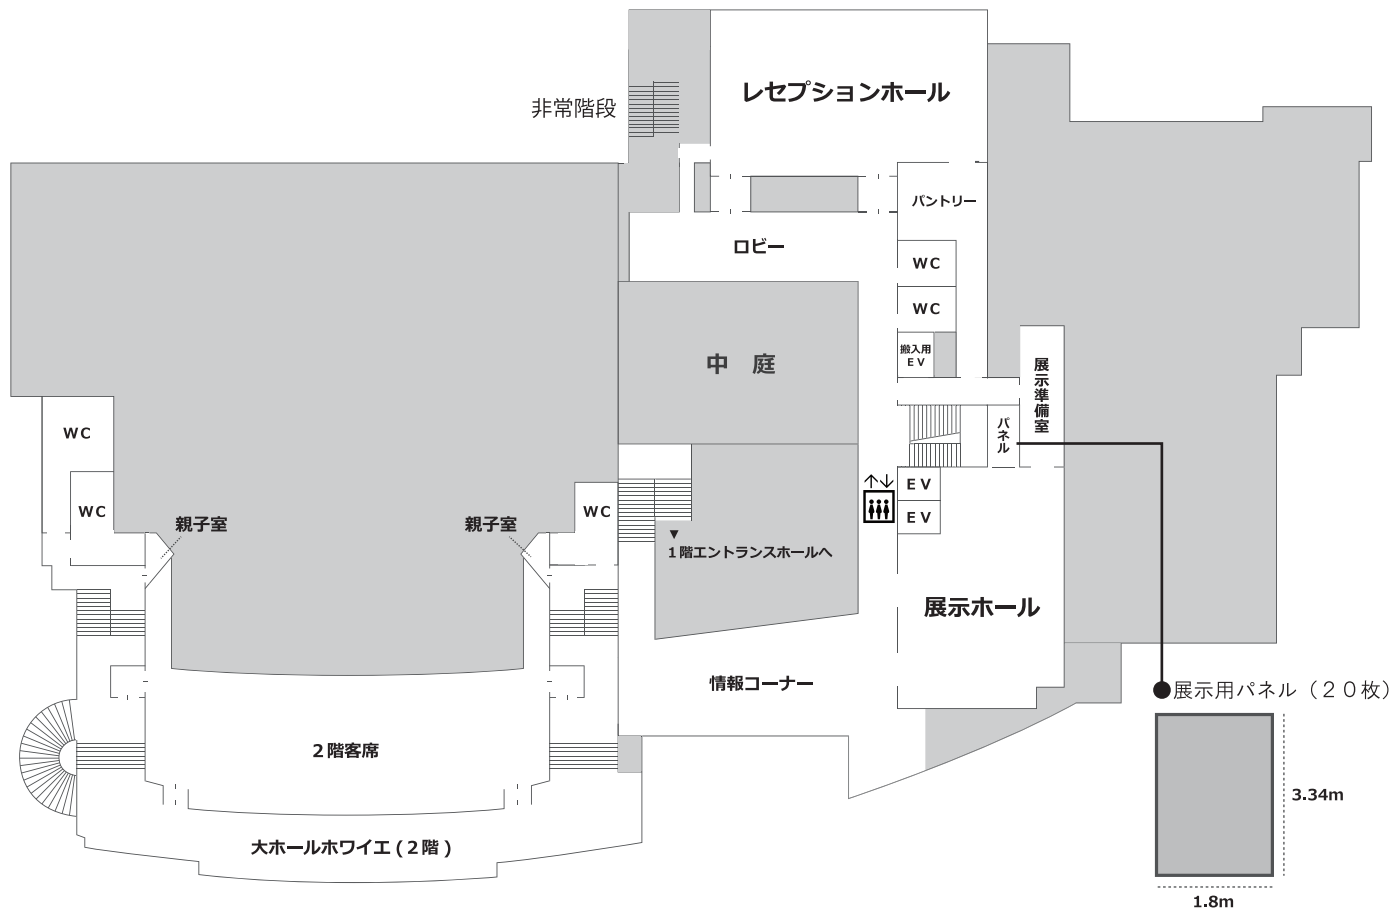

ルミエールホール案内図

B1F

- 地下駐車場高さ制限は1.9m ~ 2.4m
- 大ホール搬入口（幅3.2m 高さ3.0m）

1F

- 小ホール搬入口（幅2.85m 高さ3.0m）

2F

3F