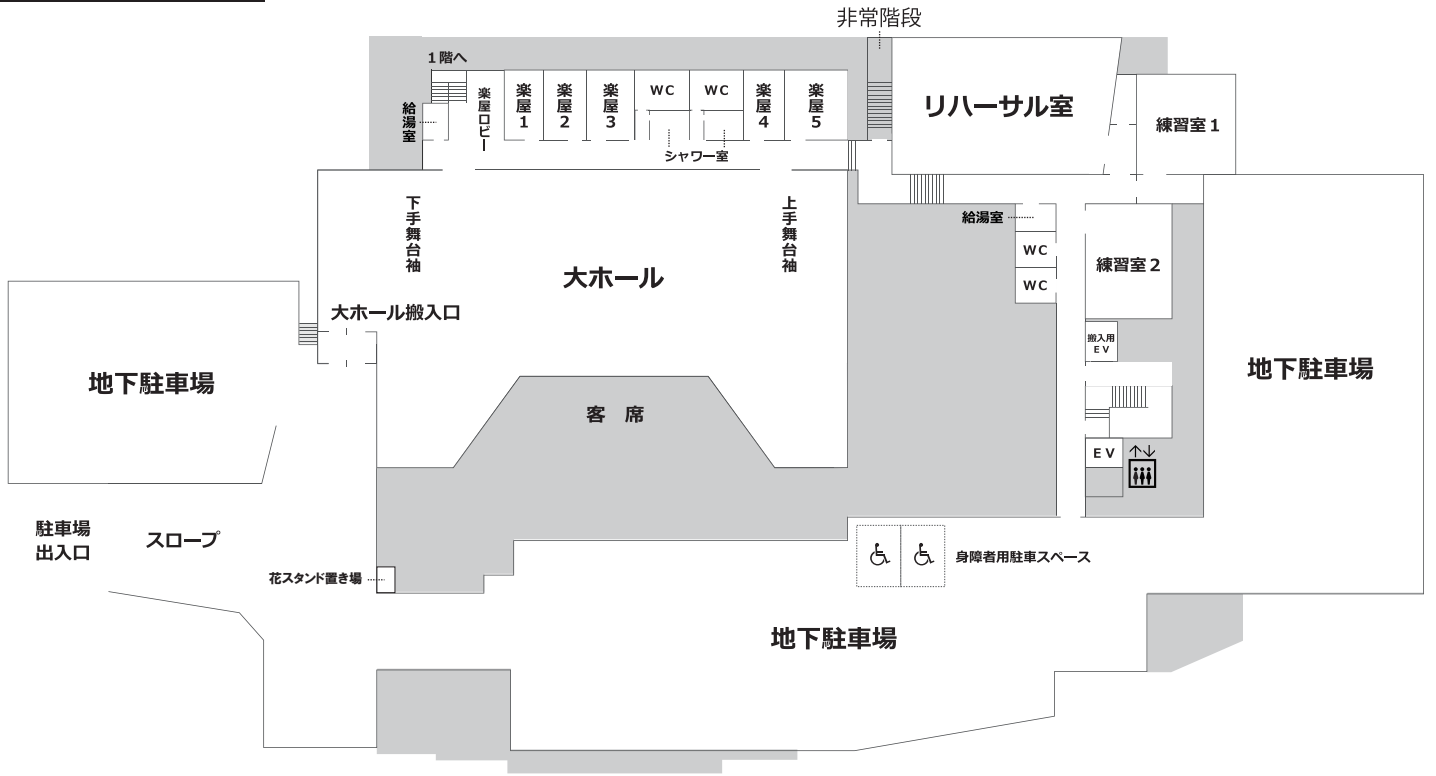

ルミエールホール案内図

B1F

- 地下駐車場高さ制限は1.9m ~ 2.4m
- 大ホール搬入口（幅3.2m 高さ3.0m）

1F

- 小ホール搬入口（幅2.85m 高さ3.0m）

2F

3F